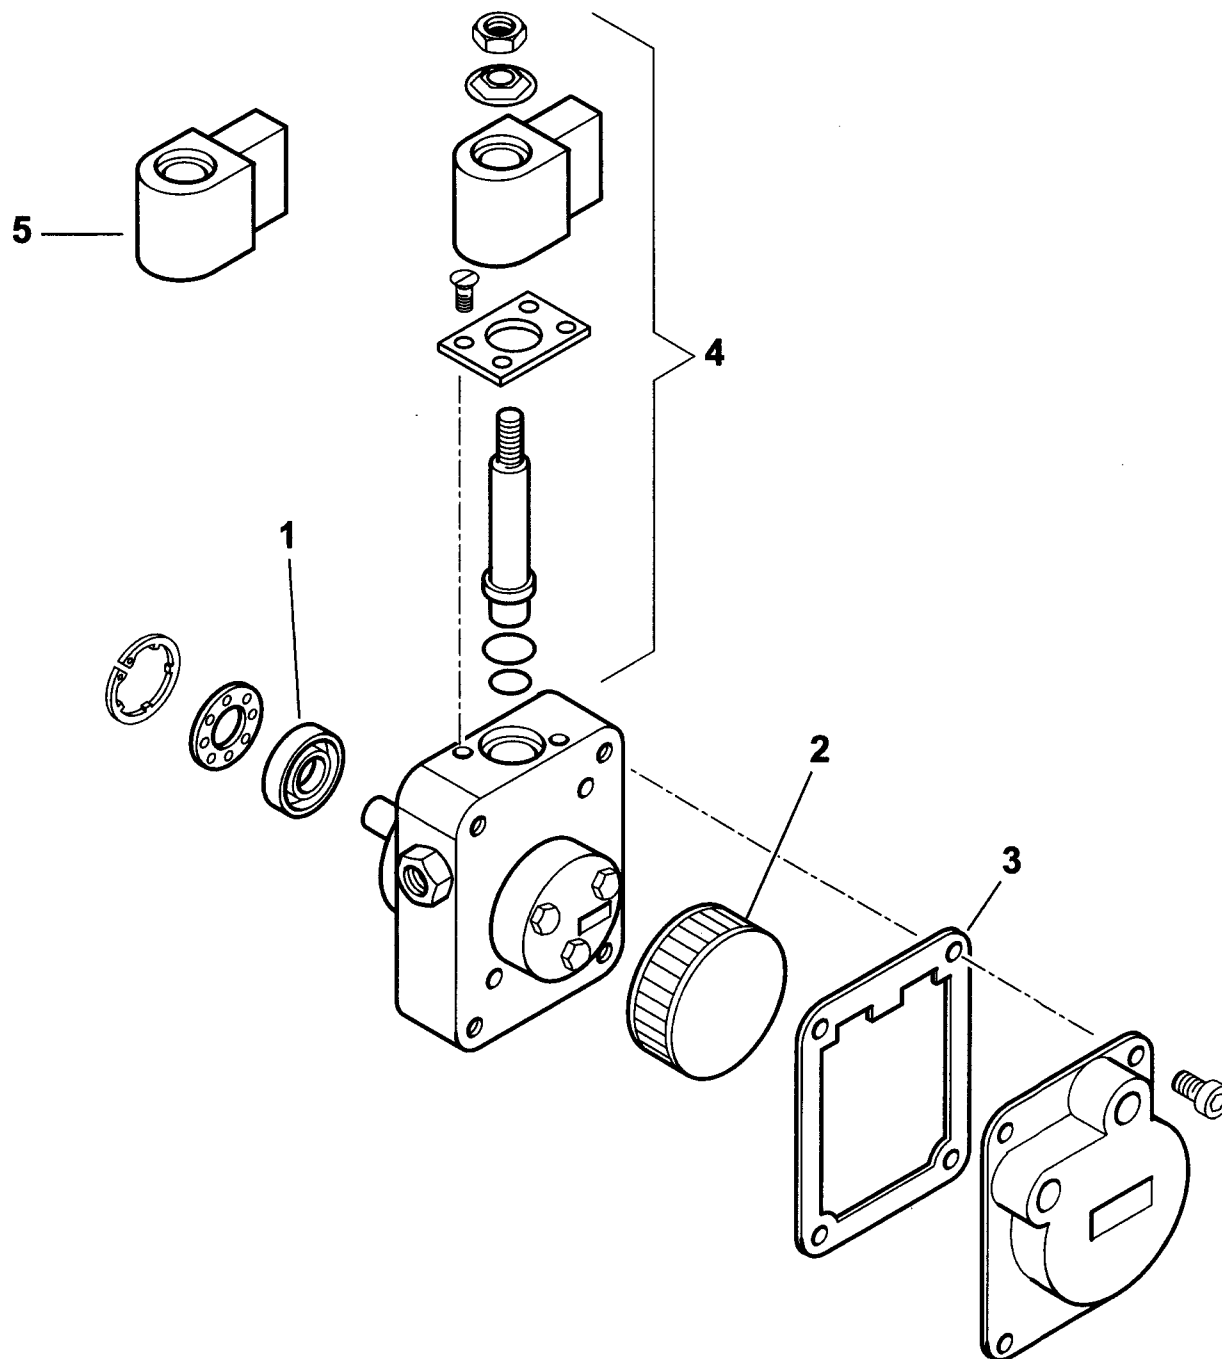

POMPA - PUMP - BOMBA - POMPE - PUMPE cod. 30750

Prodotto Finito **Data** **Boll.** **Codice**

30750 - POMPA SUNTEC AS47C 1538 5P0500

Tavola Esploso: T01

Lista Ricambi: L01

| | | | |
|------------|----|------------|--------------------------------|
| 01/01/1995 | 01 | 95089 | TENUTA POMPA SUNTEC AN-AS-AE-D |
| 01/01/1995 | 02 | 0004050030 | FILTRO POMPA SUNTEC A |
| 01/01/1995 | 03 | 95552 | GUAR.NE COP.CHIO AS-AN-AT-D |
| 01/01/1995 | 04 | 95115 | E.V. POMPA SUNTEC |
| 01/01/1995 | 05 | 95116 | BOBINA X EV POMPA SUNTEC |