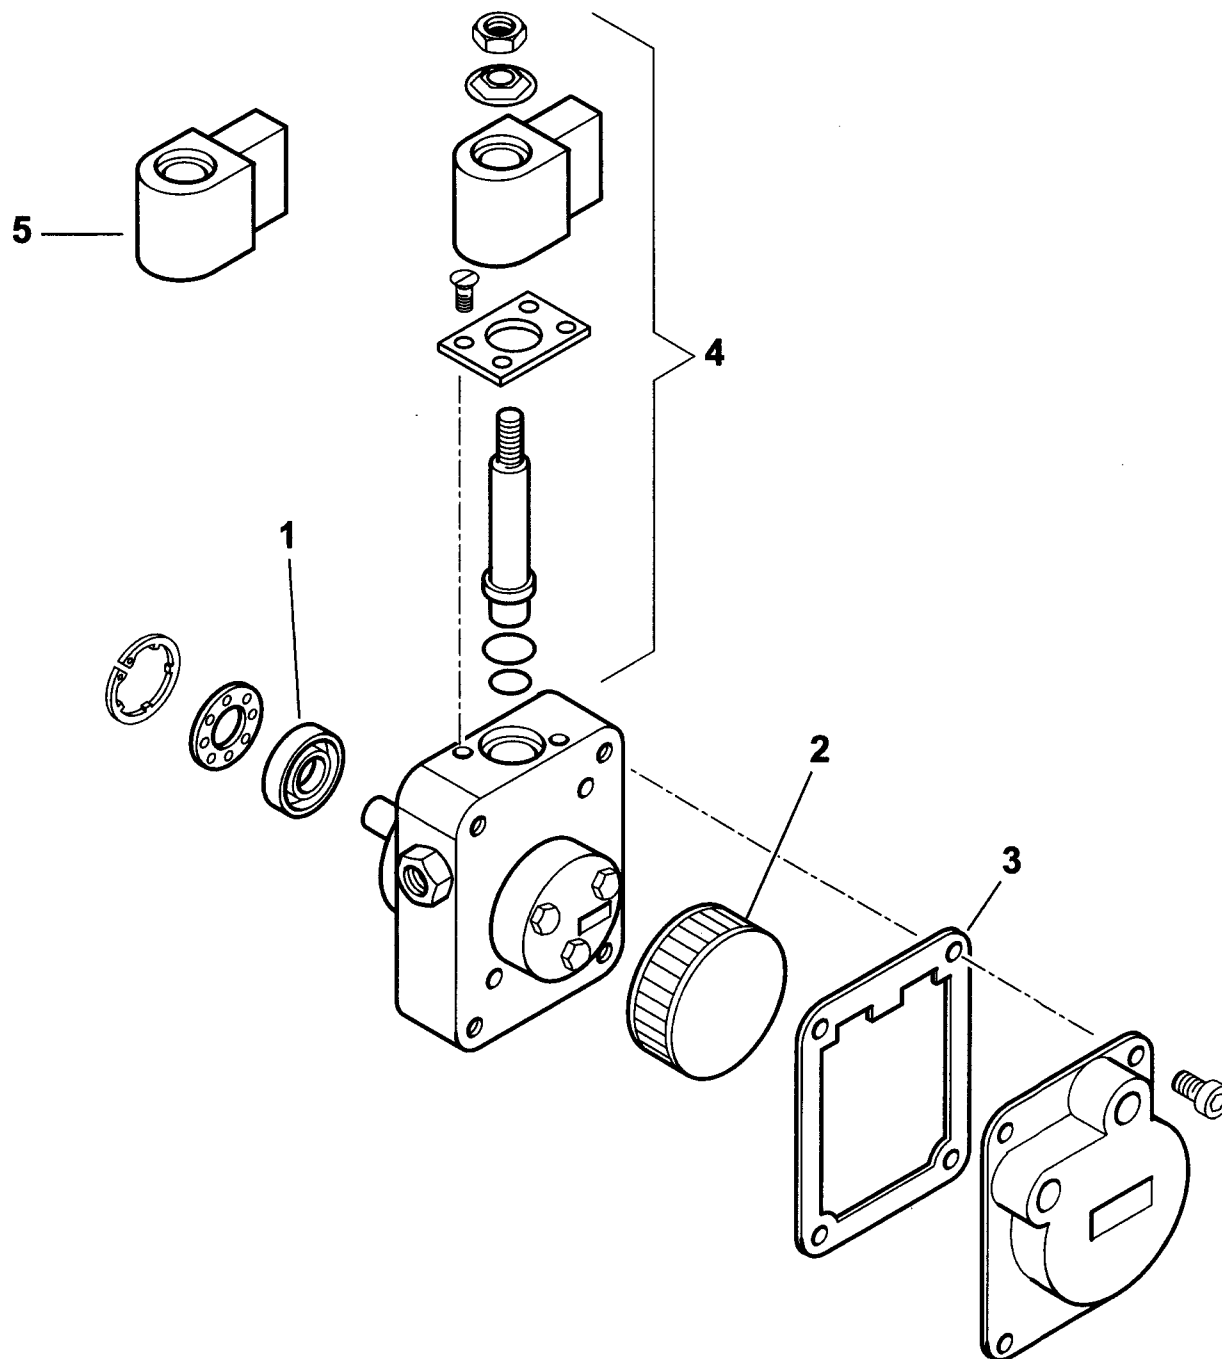

POMPA - PUMP - BOMBA - POMPE - PUMPE cod. 30750

Prodotto Finito Data Boll. Codice

30750 - POMPA SUNTEC AS47C 1538 5P0500

Tavola Esploso: T01

Lista Ricambi: L01

01/01/1995	01	95089	TENUTA POMPA SUNTEC AN-AS-AE-D
01/01/1995	02	0004050030	FILTRO POMPA SUNTEC A
01/01/1995	03	95552	GUAR.NE COP.CHIO AS-AN-AT-D
01/01/1995	04	95115	E.V. POMPA SUNTEC
01/01/1995	05	95116	BOBINA X EV POMPA SUNTEC